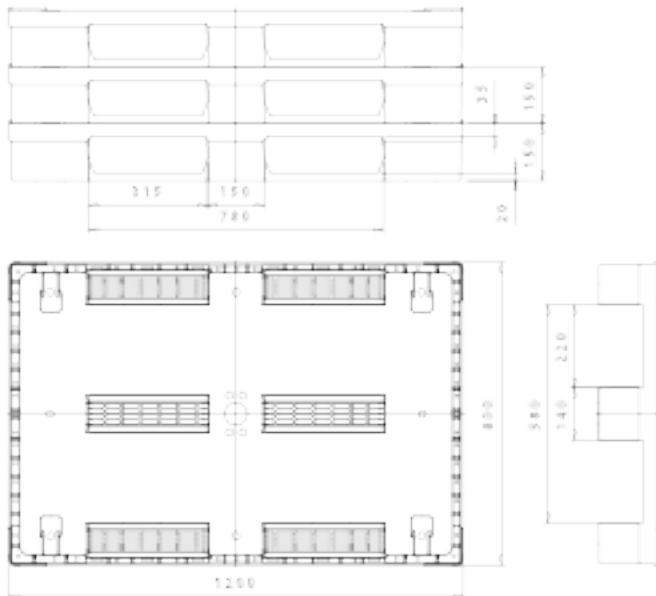

Codice	Dimensione L x L (cm)	Peso Kg c.a. 	Nr Pezzi Pallet 	Dimensioni Pallet (cm) 	Nr. Pezzi Bilico 	mt.13,6	Nr. Pezzi cont. 40' 
988/2.C	80 x 120	13,7	23	100 x 120 x 220	644		506
988/1.C	100 x 120	14,2	23	120 x 120 x 220	506		330

▼ Dimensioni - Dimensions

▼ Carico statico - Static load

▼ Impilabile - Stackable

220cm
23 Pz

440cm
46 Pz