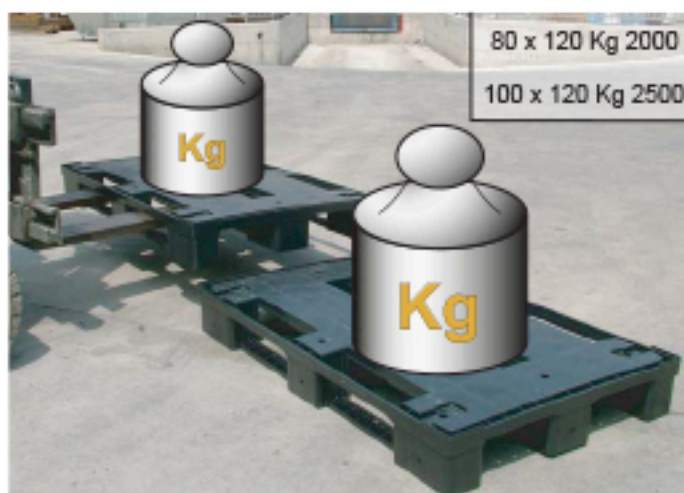

▼ **Accessori - Options**

A richiesta i pallet sono forniti senza coperchi superiori e senza tappi inferiori
On request the pallets are supplied without upper covers and inferior corks

▼ Imballo - Packaging

Codice	Dimensione L x L (cm)	Peso Kg c.a. 	Nr Pezzi Pallet 	Dimensioni Pallet (cm) 	Nr. Pezzi Bilico 	mt.13,6	Nr. Pezzi cont. 40' 
988/2.C	80 x 120	13,7	23	100 x 120 x 220	644		506
988/1.C	100 x 120	14,2	23	120 x 120 x 220	506		330

▼ Dimensioni - Dimensions

▼ Carico statico - Static load

▼ Impilabile - Stackable

220cm
23 Pz

440cm
46 Pz