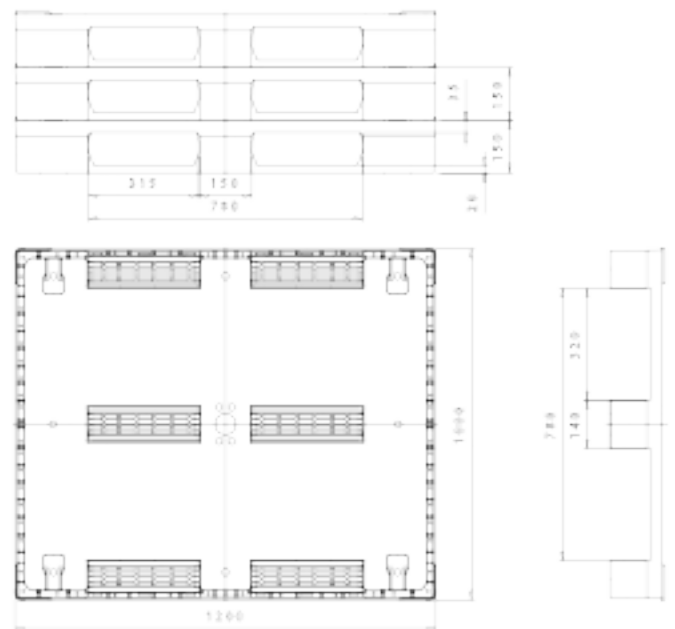

- ▼ **PALLET MONOBLOCCO - 988/2.C (80 x 120)**
- 988/1.C (100 x 120)

▼ **Caratteristiche - Informations**

Prodotti in PP riciclato
 Colore standard grigio-nero
 Ottimi per le esportazioni, non richiedono fumigazione
 Impilabili
 Robusti e resistenti per i carichi più elevati
 Possibilità di personalizzazione
 Non richiedono manutenzione

Codice	Dimensione L x L (cm)	Peso Kg c.a. 	Nr Pezzi Pallet 	Dimensioni Pallet (cm) 	Nr. Pezzi Bilico 	mt.13,6	Nr. Pezzi cont. 40' 
988/2.C	80 x 120	13,7	23	100 x 120 x 220	644		506
988/1.C	100 x 120	14,2	23	120 x 120 x 220	506		330

▼ Dimensioni - Dimensions

▼ Carico statico - Static load

▼ Impilabile - Stackable

220cm
23 Pz

440cm
46 Pz