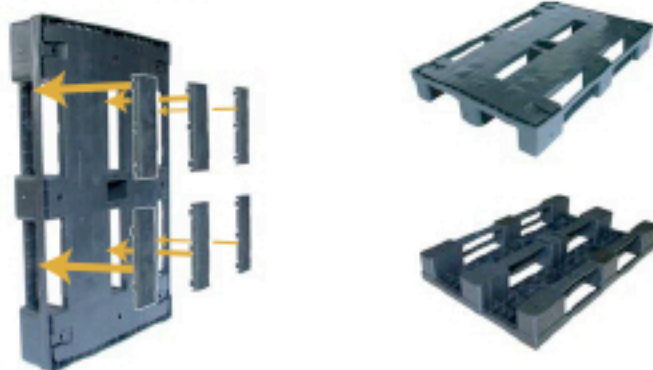

▼ **Accessori - Options**

A richiesta i pallet sono forniti senza coperchi superiori e senza tappi inferiori
On request the pallets are supplied without upper covers and inferior corks