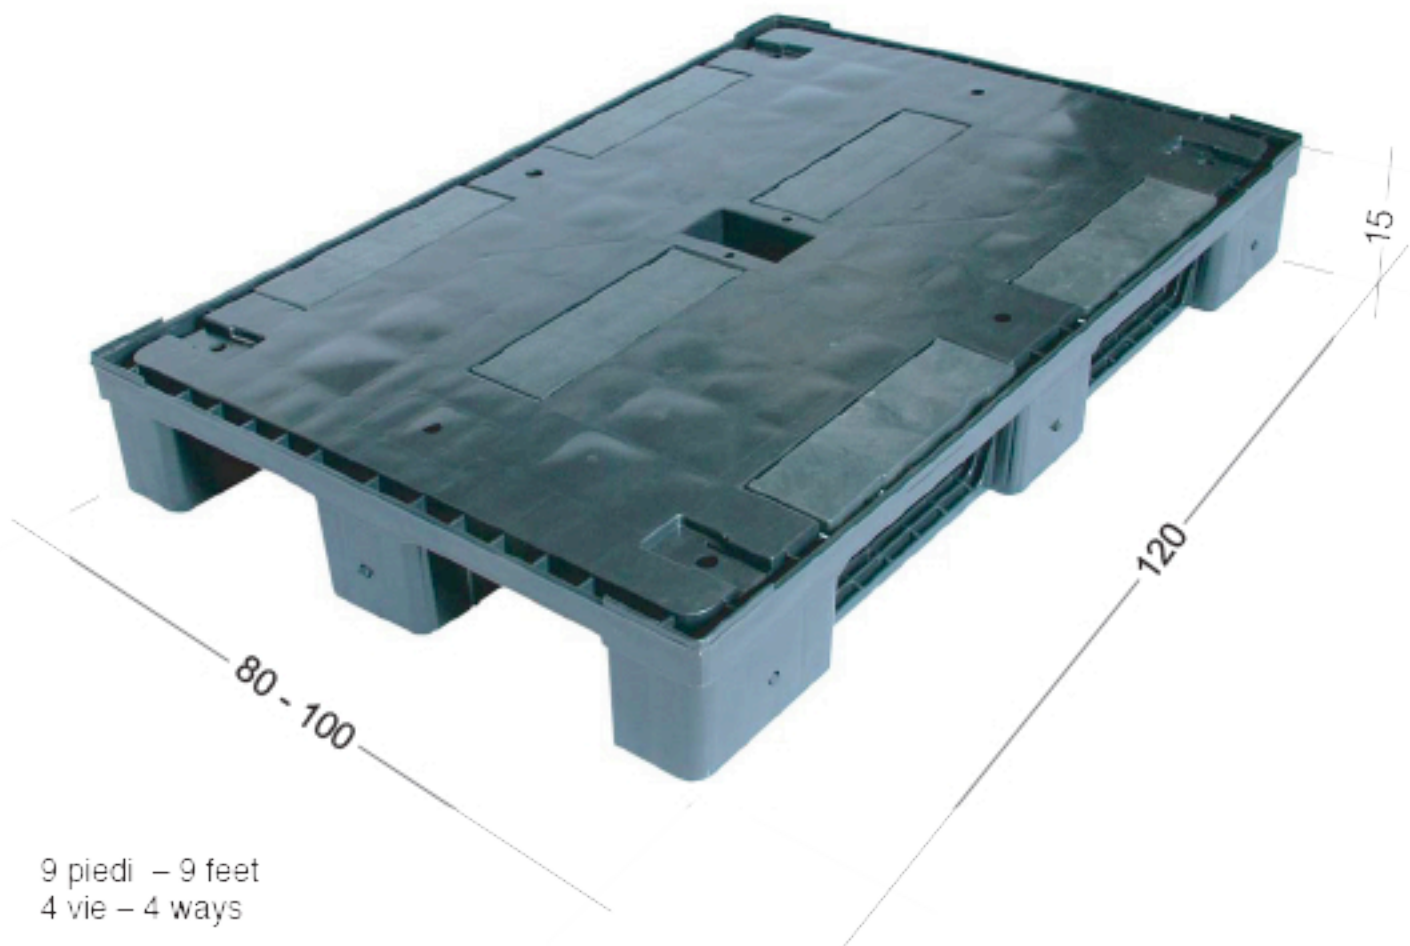

- ▼ **PALLET MONOBLOCCO - 988/2.C (80 x 120)**
- 988/1.C (100 x 120)

▼ **Caratteristiche - Informations**

Prodotti in PP riciclato
 Colore standard grigio-nero
 Ottimi per le esportazioni, non richiedono fumigazione
 Impilabili
 Robusti e resistenti per i carichi più elevati
 Possibilità di personalizzazione
 Non richiedono manutenzione

*Produced in PP recycled
 Standard colour grey-black
 Ideal for export, not subjected at fumigation process
 Stackable
 Heavy and resistant for the big loads
 Personalization possible
 Maintenance free*

Codice	Dimensione L x L (cm)	Peso Kg c.a. 	Nr Pezzi Pallet 	Dimensioni Pallet (cm) 	Nr. Pezzi Bilico 	mt.13,6	Nr. Pezzi cont. 40' 
988/2.C	80 x 120	13,7	23	100 x 120 x 220	644		506
988/1.C	100 x 120	14,2	23	120 x 120 x 220	506		330

▼ Dimensioni - Dimensions

▼ Carico statico - Static load

▼ Impilabile - Stackable

220cm
23 Pz

440cm
46 Pz