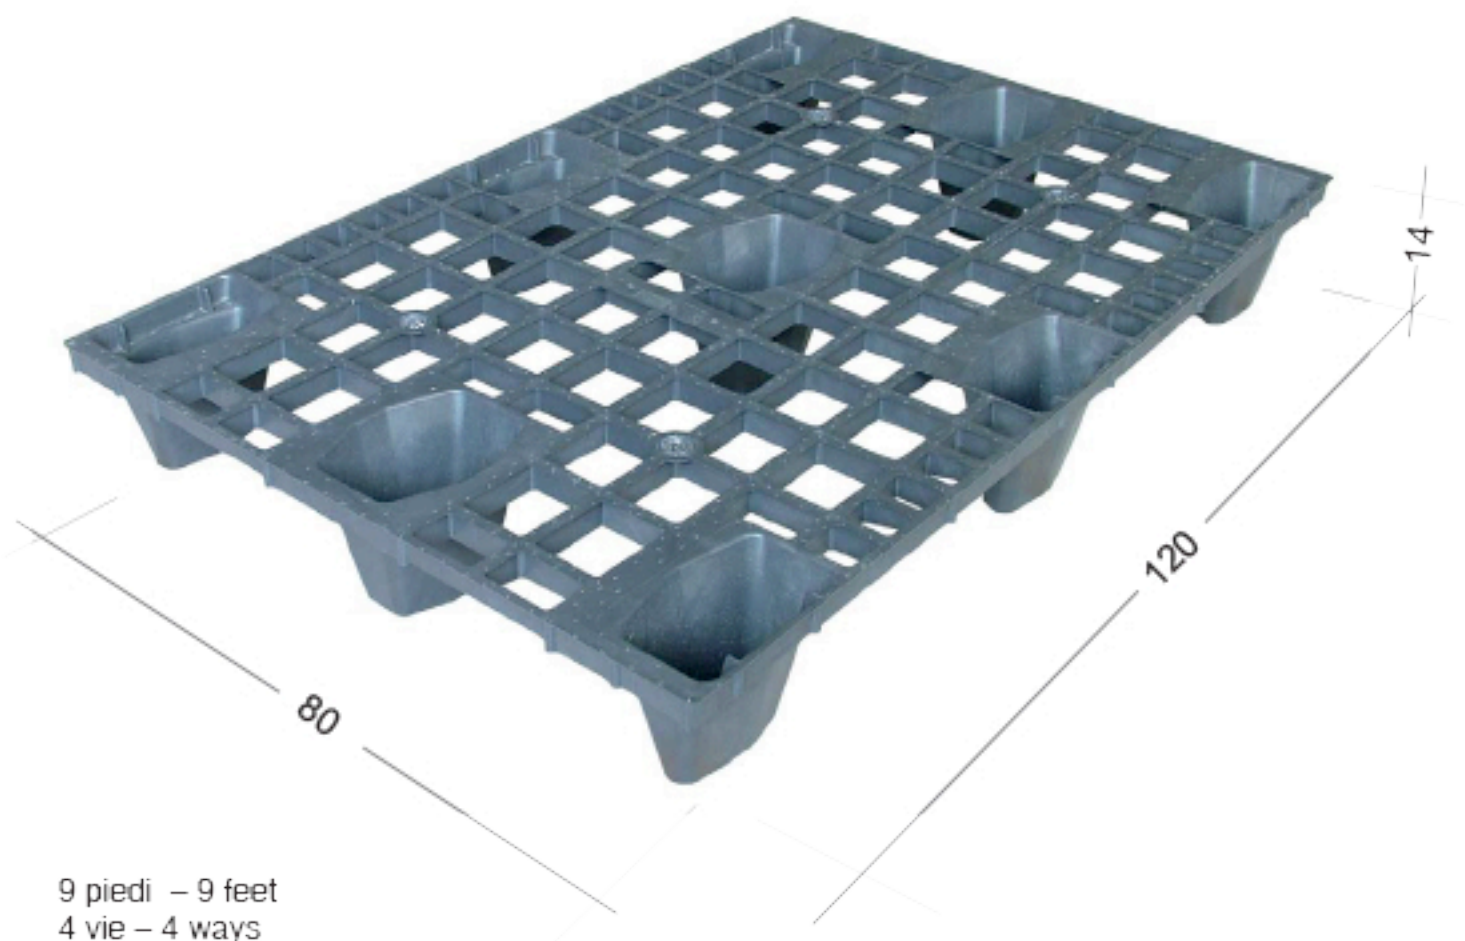

## ▼ PALLET RETICOLATO - 571 (80 x 120)

9 piedi – 9 feet  
4 vie – 4 ways

### ▼ Caratteristiche - Informations

Prodotti in PP riciclato  
Colore standard grigio-nero  
Ottimi per le esportazioni, non richiedono fumigazione  
Impilabili ed inseribili  
Possibilità di personalizzazione  
Non richiedono manutenzione

*Produced in PP recycled  
Standard colour grey-black  
Ideal for export, not subjected at fumigation process  
Stackable and insertable  
Personalization possible  
Maintenance free*