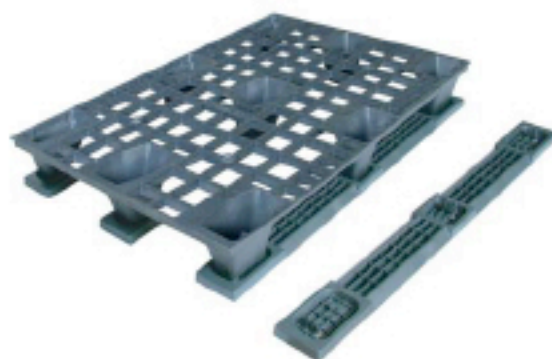

▼ Accessori - Options

A richiesta nr. 3 traverse con attacco a baionetta fornite separatamente (cod. 972)
On request nr. 3 runners with "baionet connection" separately supplied (cod. 972)