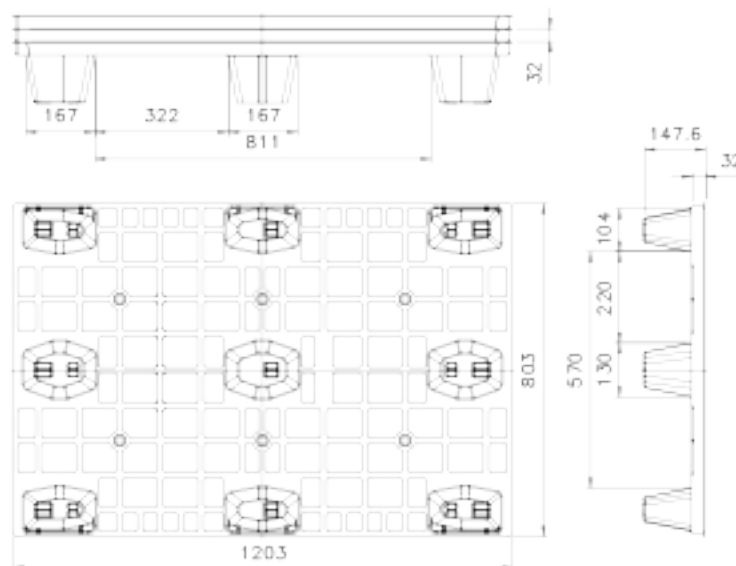

### ▼ Imballo - Packaging

Codice	Dimensione L x L (cm)	Peso Kg c.a. 	Nr Pezzi Pallet 	Dimensioni Pallet (cm) 	Nr. Pezzi Bilico  mt.13,6	Nr. Pezzi cont. 40'  Cont. 40'
571	80 x 120	4,0	70	80 x 120 x 230	2310	1750

### ▼ Dimensioni - Dimensions