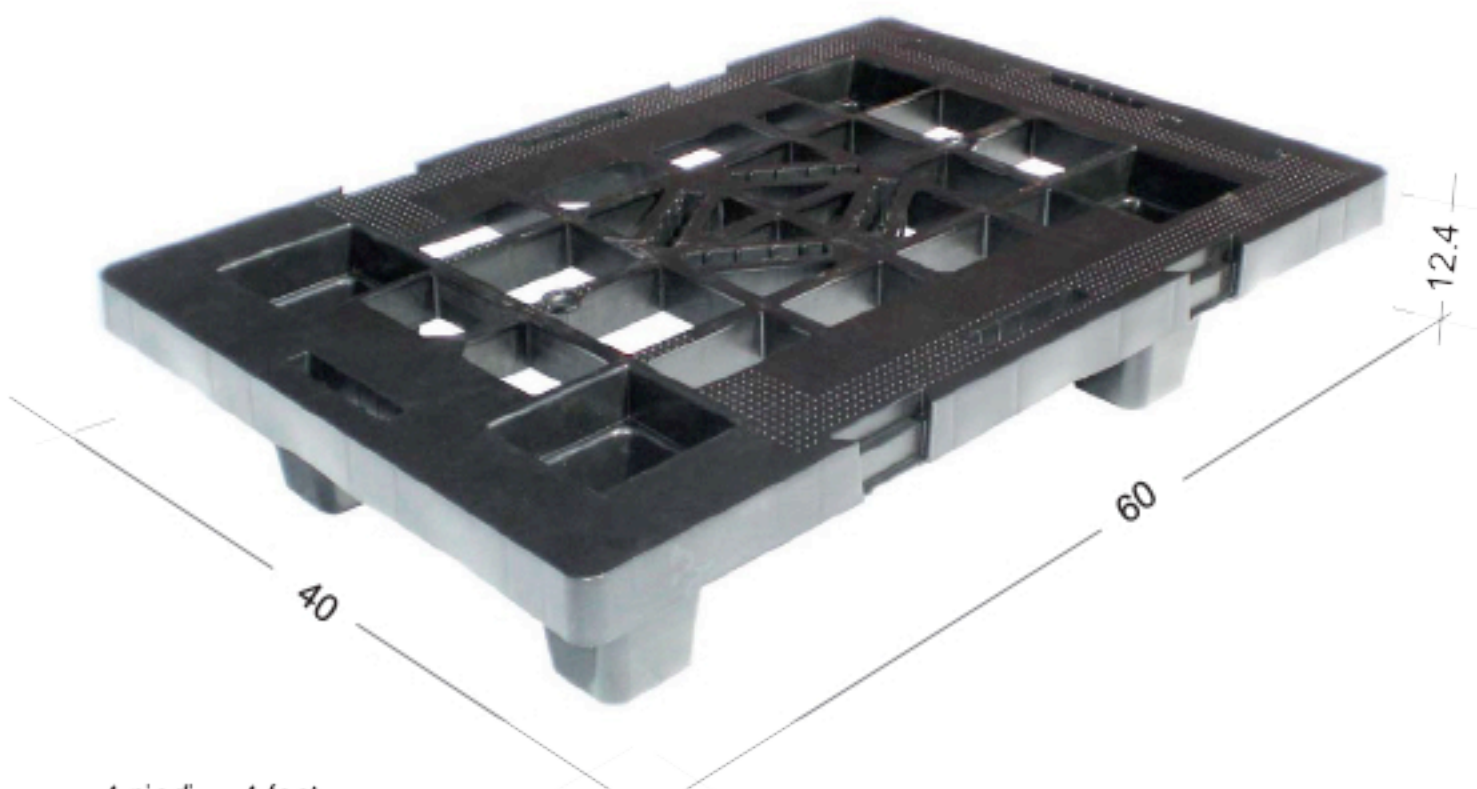

▼ MINI PALLET RETICOLATO - 598 - (60 x 40)

Ideale per espositori - *Ideal for displays*

4 piedi - 4 feet

▼ Caratteristiche - *Informations*

Prodotti in PP riciclato
 Colore standard grigio-nero
 Ottimi per le esportazioni, non richiedono fumigazione
 Impilabili ed inseribili
 Possibilità di personalizzazione
 Non richiedono manutenzione
 Ideale per espositori

*Produced in PP recycled
 Standard colour grey-black
 Ideal for export, not subjected at fumigation process
 Stackable and insertable
 Personalization possible
 Maintenance free
 Ideal for displays*

▼ Accessori - *Options*

A richiesta disponibili agganci per unire più pallet affiancati

Hooks available on request to combine multiple pallets side by side

▼ Imballo - Packaging

Codice	Dimensione L x L (cm)	Peso Kg c.a.	Nr Pezzi Pallet	Dimensioni Pallet (cm)	Nr. Pezzi Bilico	Nr. Pezzi cont. 40'	Cont. 40'
598	40 x 60	1,4	80	40 x 60 x 240	10880	7600	

▼ Dimensioni - Dimensions

▼ Carico statico - Static load

▼ Pallet per espositore

Display Pallet

▼ Impilabile - Stackable