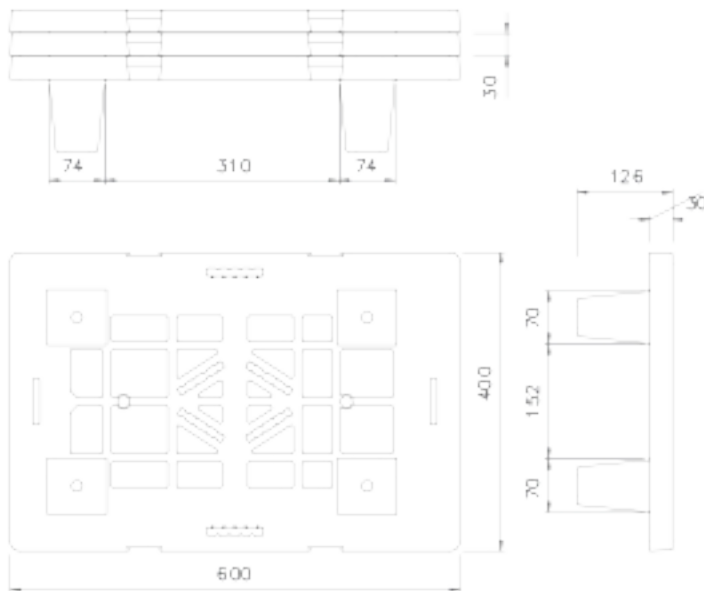

▼ MINI PALLET RETICOLATO - 598 - (60 x 40)

Ideale per espositori - *Ideal for displays*

4 piedi - 4 feet

▼ Caratteristiche - *Informations*

Prodotti in PP riciclato
 Colore standard grigio-nero
 Ottimi per le esportazioni, non richiedono fumigazione
 Impilabili ed inseribili
 Possibilità di personalizzazione
 Non richiedono manutenzione
 Ideale per espositori

A richiesta disponibili agganci per unire più pallet affiancati

Hooks available on request to combine multiple pallets side by side

▼ Imballo - Packaging

Codice	Dimensione L x L (cm)	Peso Kg c.a.	Nr Pezzi Pallet	Dimensioni Pallet (cm)	Nr. Pezzi Bilico	Nr. Pezzi cont. 40'	Cont. 40'
598	40 x 60	1,4	80	40 x 60 x 240	10880	7600	

▼ Dimensioni - Dimensions

▼ Carico statico - Static load

▼ Pallet per espositore

Display Pallet

▼ Impilabile - Stackable