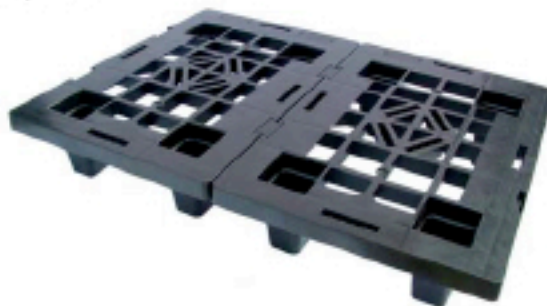

▼ MINI PALLET RETICOLATO - 598 - (60 x 40)

Ideale per espositori - *Ideal for displays*

4 piedi - 4 feet

▼ Caratteristiche - *Informations*

Prodotti in PP riciclato
 Colore standard grigio-nero
 Ottimi per le esportazioni, non richiedono fumigazione
 Impilabili ed inseribili
 Possibilità di personalizzazione
 Non richiedono manutenzione
 Ideale per espositori

*Produced in PP recycled
 Standard colour grey-black
 Ideal for export, not subjected at fumigation process
 Stackable and insertable
 Personalization possible
 Maintenance free
 Ideal for displays*

▼ Accessori - *Options*

A richiesta disponibili agganci per unire più pallet affiancati

Hooks available on request to combine multiple pallets side by side

▼ Imballo - Packaging

Codice	Dimensione L x L (cm)	Peso Kg c.a.	Nr Pezzi Pallet	Dimensioni Pallet (cm)	Nr. Pezzi Bilico	Nr. Pezzi cont. 40'	Cont. 40'
598	40 x 60	1,4	80	40 x 60 x 240	10880	7600	