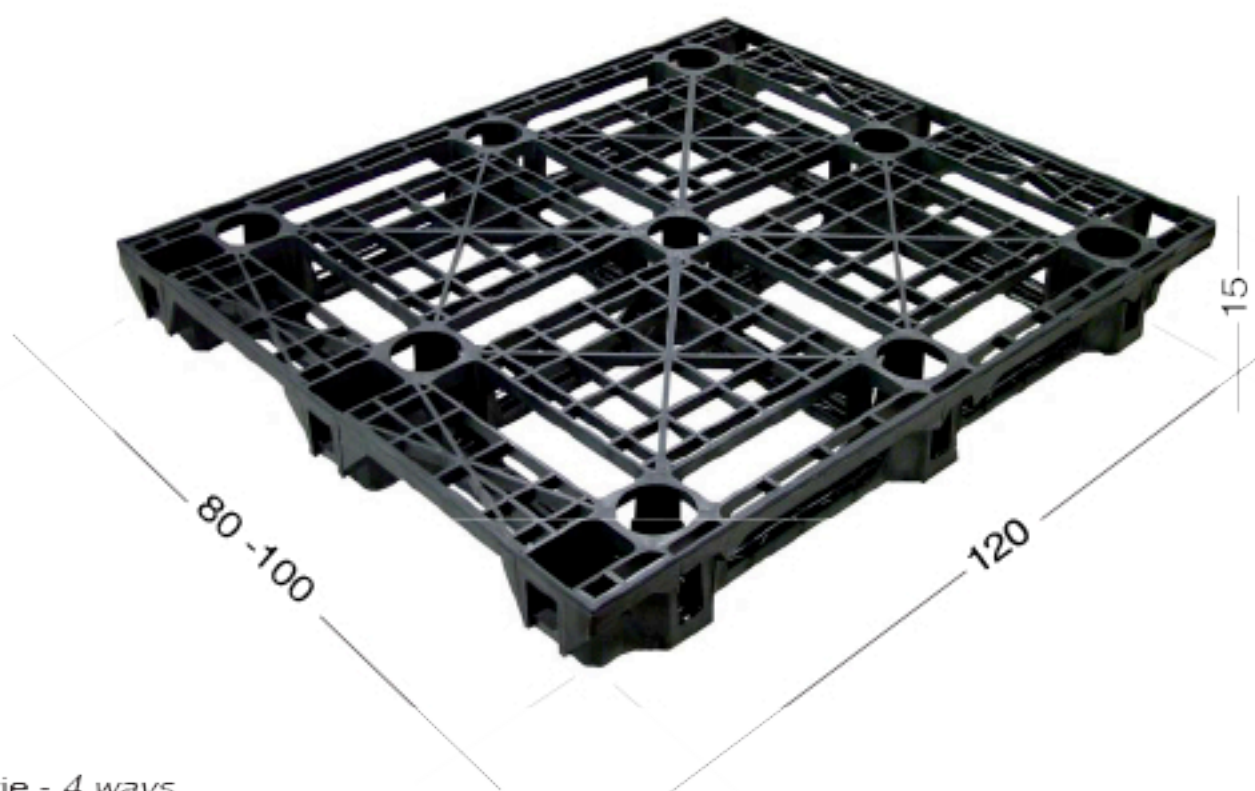

- ▼ **PALLET RETICOLATO PESANTE** - 588 (80 x 120)
- 589 (100 x 120)

▼ **Caratteristiche - Informations**

Prodotti in PP riciclato.
Colore standard grigio - nero
Ottimi per le esportazioni, non richiedono fumigazione.
Impilabili.
Robusti e resistenti per carichi più elevati.
Possibilità di personalizzazione
Non richiedono manutenzione.
Capacità statica Kg 3000.

*Produced in PP recycled.
Standard colour grey - black.
Ideal for export not subjected at fumigation process.
Stackable.
Heavy and resistant for the big loads.
Personalization possible.
Maintenance free.
Static load Kg 3000.*

▼ Imballo - Packing

Codice	Dimensione L x L (cm)	Peso Kg c.a. 	Nr Pezzi Pallet 	Dimensioni Pallet (cm) 	Nr. Pezzi Billo 	mt. 13,6	Nr. Pezzi cont. 40' 	Cont. 40'
588	80 x 120	11,20	15	80 x 110 x 220	495			375
588	100 x 120	13,20	15	120 x 110 x 220	390			330

▼ Dimensioni - Dimensions

▼ Carico Statico - Static load

▼ Impilabile - Stackable