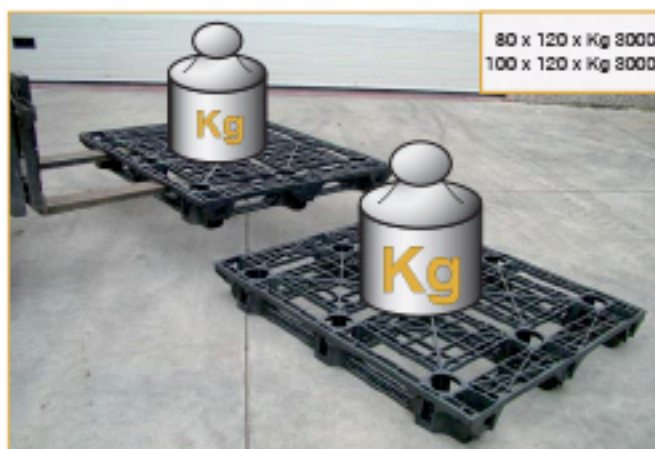

▼ Carico Statico - Static load