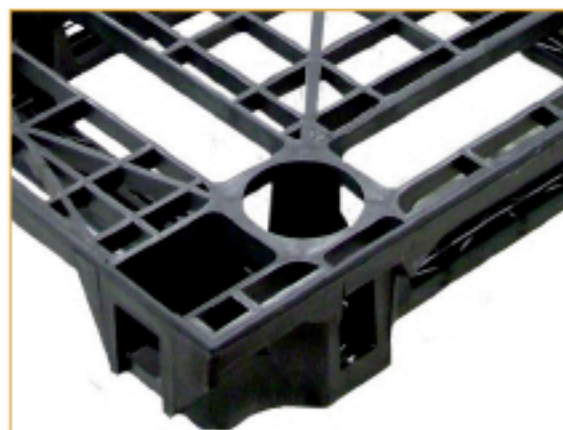

- ▼ **PALLET RETICOLATO PESANTE** - 588 (80 x 120)
- 589 (100 x 120)

▼ **Caratteristiche - Informations**

Prodotti in PP riciclato.
Colore standard grigio - nero
Ottimi per le esportazioni, non richiedono fumigazione.
Impilabili.
Robusti e resistenti per carichi più elevati.
Possibilità di personalizzazione
Non richiedono manutenzione.
Capacità statica Kg 3000.

*Produced in PP recycled.
Standard colour grey - black.
Ideal for export not subjected at fumigation process.
Stackable.
Heavy and resistant for the big loads.
Personalization possible.
Maintenance free.
Static load Kg 3000.*