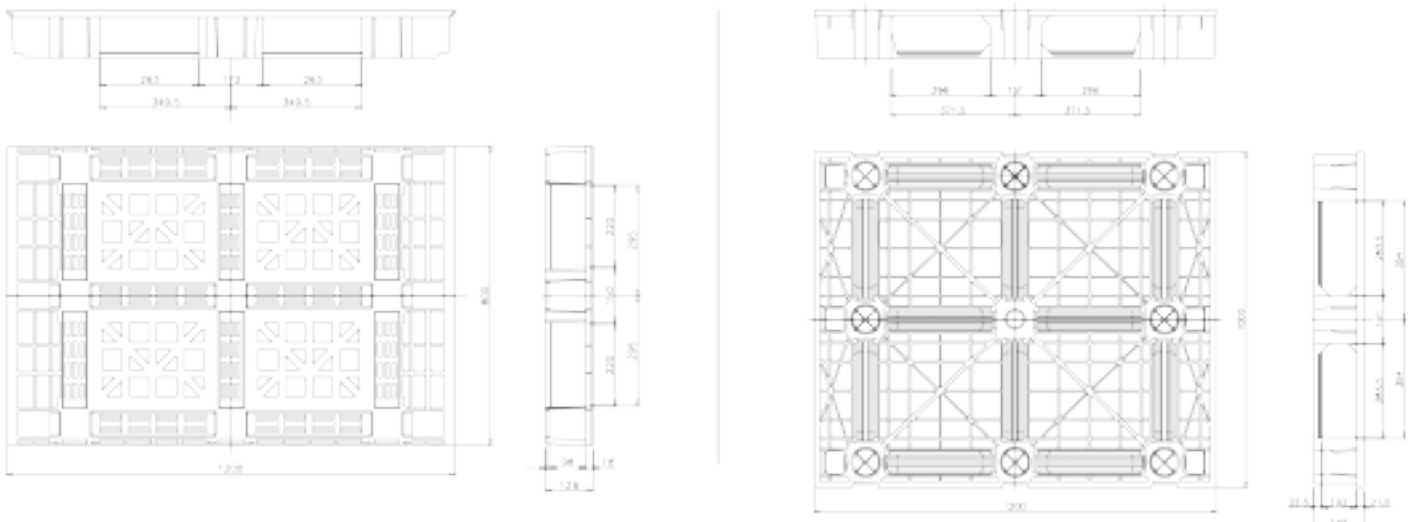

- ▼ **PALLET RETICOLATO PESANTE** - 588 (80 x 120)
- 589 (100 x 120)

▼ **Caratteristiche - Informations**

Prodotti in PP riciclato.
Colore standard grigio - nero
Ottimi per le esportazioni, non richiedono fumigazione.
Impilabili.
Robusti e resistenti per carichi più elevati.
Possibilità di personalizzazione
Non richiedono manutenzione.
Capacità statica Kg 3000.

*Produced in PP recycled.
Standard colour grey - black.
Ideal for export not subjected at fumigation process.
Stackable.
Heavy and resistant for the big loads.
Personalization possible.
Maintenance free.
Static load Kg 3000.*

▼ Imballo - Packing

Codice	Dimensione L x L (cm)	Peso Kg c.a. 	Nr Pezzi Pallet 	Dimensioni Pallet (cm) 	Nr. Pezzi Billo 	mt. 13,6	Nr. Pezzi cont. 40' 	Cont. 40'
588	80 x 120	11,20	15	80 x 110 x 220	495			375
588	100 x 120	13,20	15	120 x 110 x 220	390			330

▼ Dimensioni - Dimensions

▼ Carico Statico - Static load

▼ Impilabile - Stackable